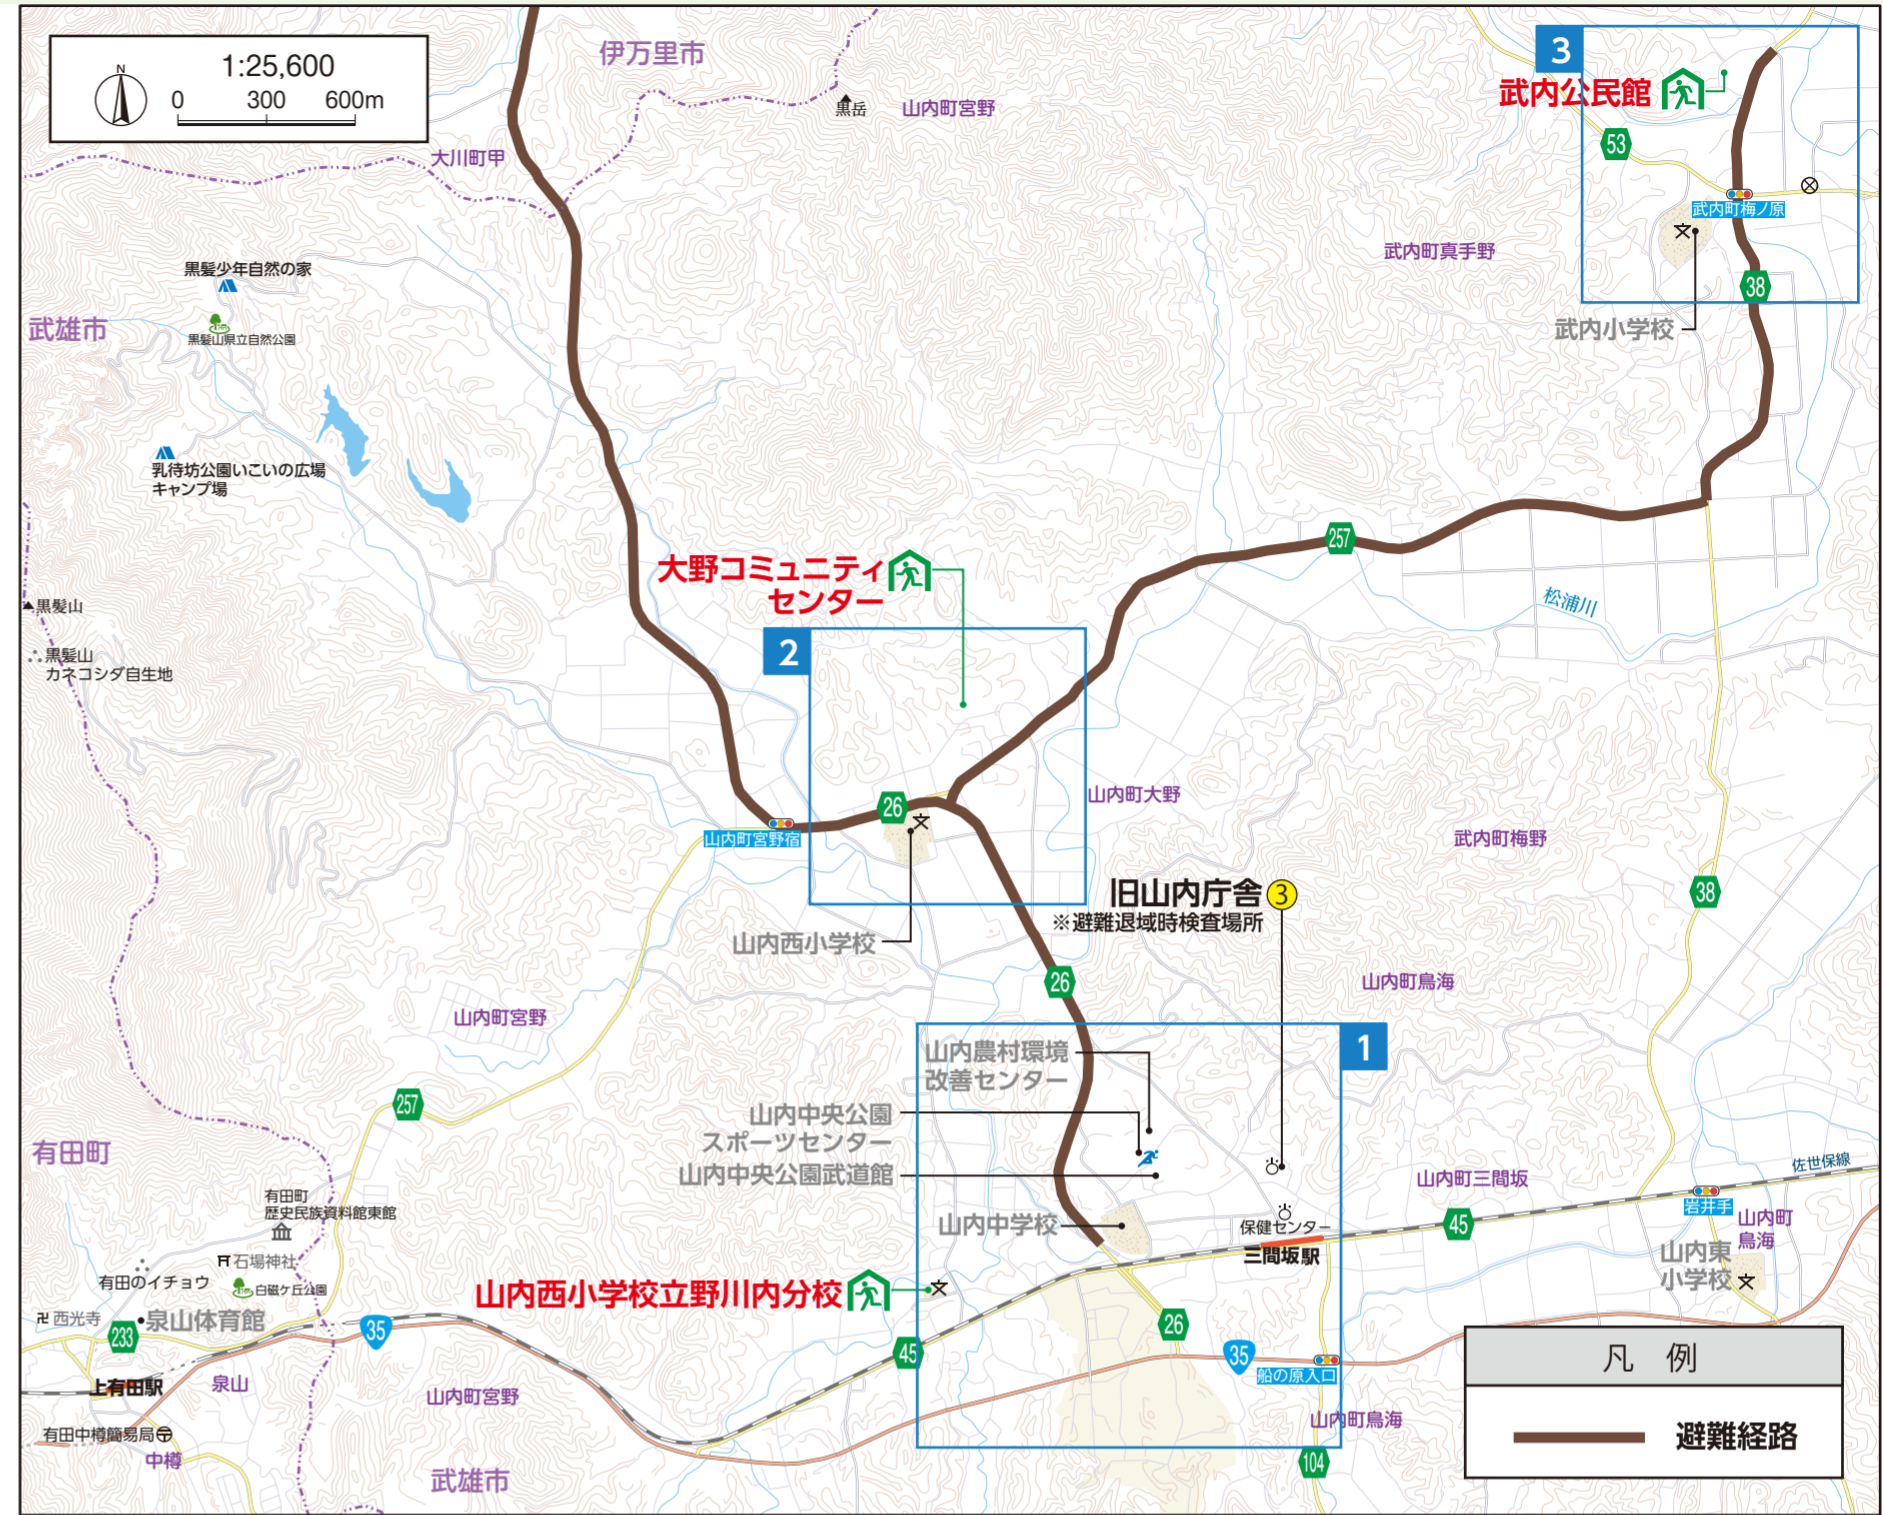

大川内町【避難先：武雄市】

大川内町【避難先：武雄市】

行政区名	避難所
平尾	大野コミュニティセンター、山内西小学校立野川内分校、内田公民館、八並コミュニティセンター、花島公民館 ※内田公民館の場所はP30を参照